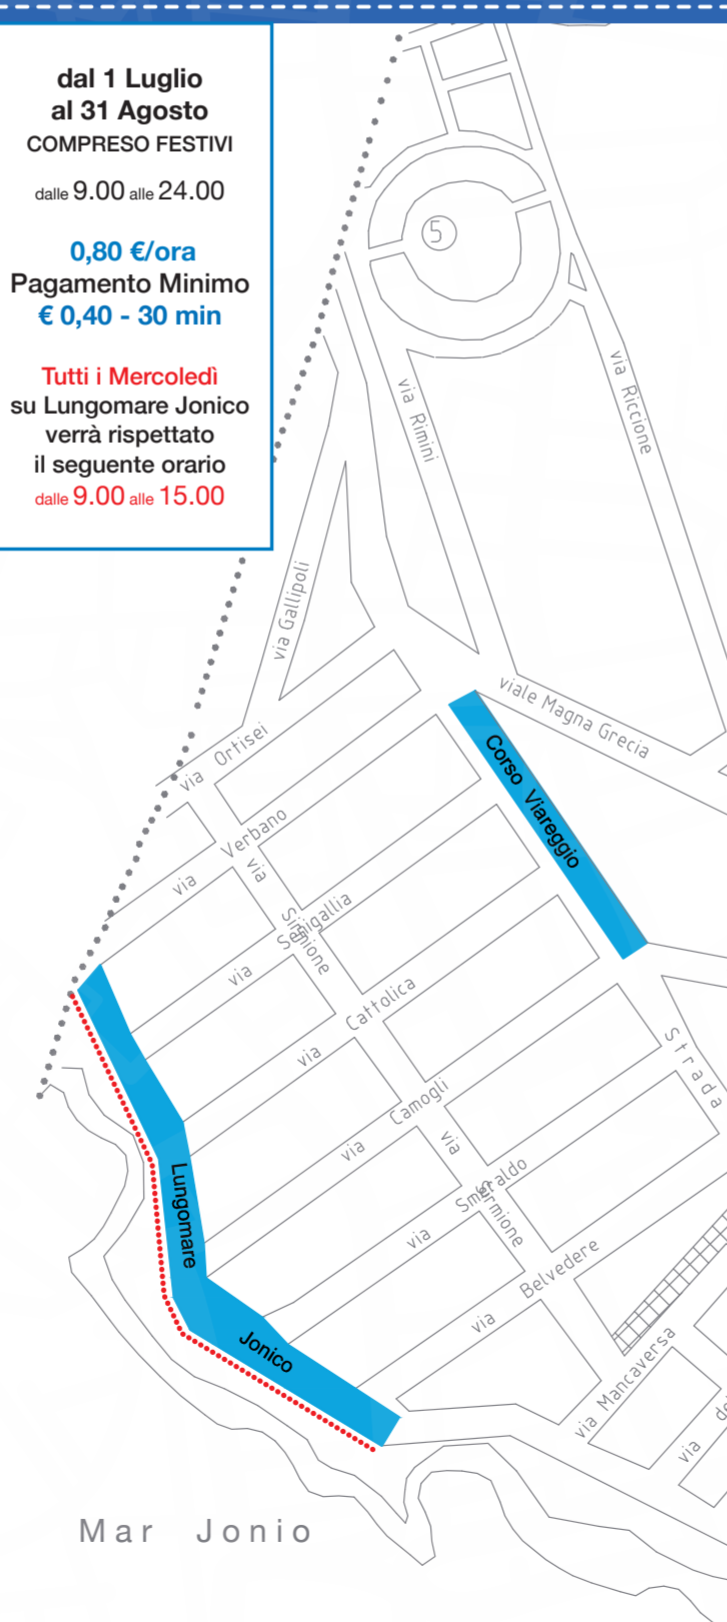

AREE INTERESSATE ALLA SOSTA REGOLAMENTATA

TAVIANO

Via Regina Margherita
Via S. Antonio da Padova
Via S. Antonio Abate
Via A. Fogazzaro
Corso V. Emanuele II
Via Franco
Via Immacolata
Piazza S. Martino
Piazza del Popolo
Via Don. Vol. Sanguè
Via G. Bruno
Via Montessori
Viale Barberini
Via Tommaso Tempesta
Via Leghe Contadine
Via Matino
Via Oberdan

MANCAVERSA

Lungomare Jonico
Corso Viareggio

COMUNE di TAVIANO

e Marina di MANCAVERSA

Mapa Marina di Mancaversa

dal 1 Luglio al 31 Agosto
COMPRESO FESTIVI
dalle 9.00 alle 24.00

0,80 €/ora
Pagamento Minimo
€ 0,40 - 30 min

Tutti i Mercoledì
su Lungomare Jonico
verrà rispettato
il seguente orario
dalle 9.00 alle 15.00

Mappa Centro Urbano Taviano

dal 1 Giugno al 30 Settembre

dalle 9.00 alle 13.00
dalle 17.00 alle 21.00

dal 1 Ottobre al 31 Maggio