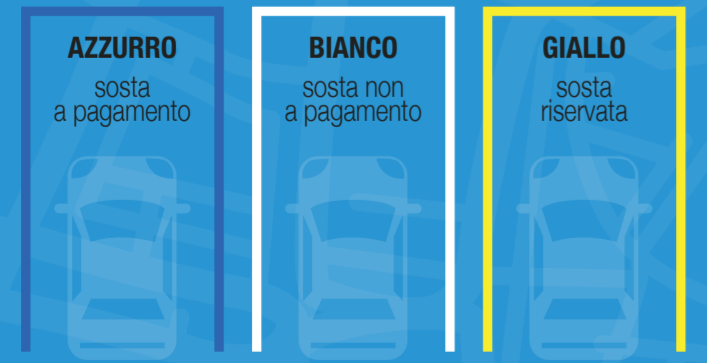

SEGNALETICA POSTI MACCHINA = STALLI
(Art. 149 Regolamento Codice della Strada)