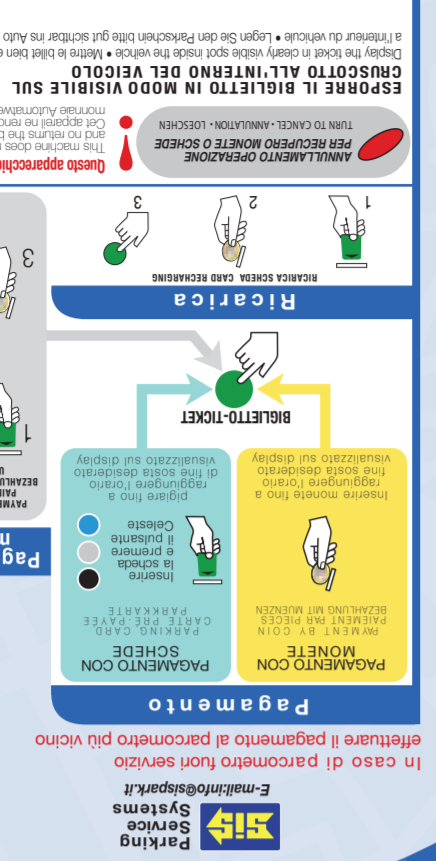

PAGAMENTO
In caso di pagamento fuori servizio effettuare il pagamento al parcometro più vicino
E-mail: sispark@tin.it
Parking Service Systems

PAGAMENTO CON SCHEDE
Inserire la scheda e premere il pulsante.

PAGAMENTO MISTO
Premere il pulsante e inserire la moneta.

RICARICA
Premere il pulsante e inserire la moneta.

ANNULLAMENTO OPERAZIONE
Questo apparecchio non dà resto.

FRONTALE PARCOMETRO CON ISTRUZIONI (pagamento: monete - schede)

AREE DI SOSTA A PAGAMENTO

COMUNE di TAVIANO

BIGLIETTO/TICKET PARCOMETRO
(da esporre ben visibile dall'esterno sul cruscotto dell'auto)

FINE SOSTA AUTORIZZATA		
DATA	ORA	
19/08/08	12:15	data scadenza biglietto
19/08	10:15	ora scadenza validità biglietto
19/08	10:15	ora scadenza validità biglietto pagato
	1,20	importo pagato
		ora emissione biglietto
PREZZO		
Parking Service Systems		
TEL. 075-605192-5		
PORRE SUL CRUSCOTTO DELL'AUTO LEGGIBILE DALL'ESTERNO