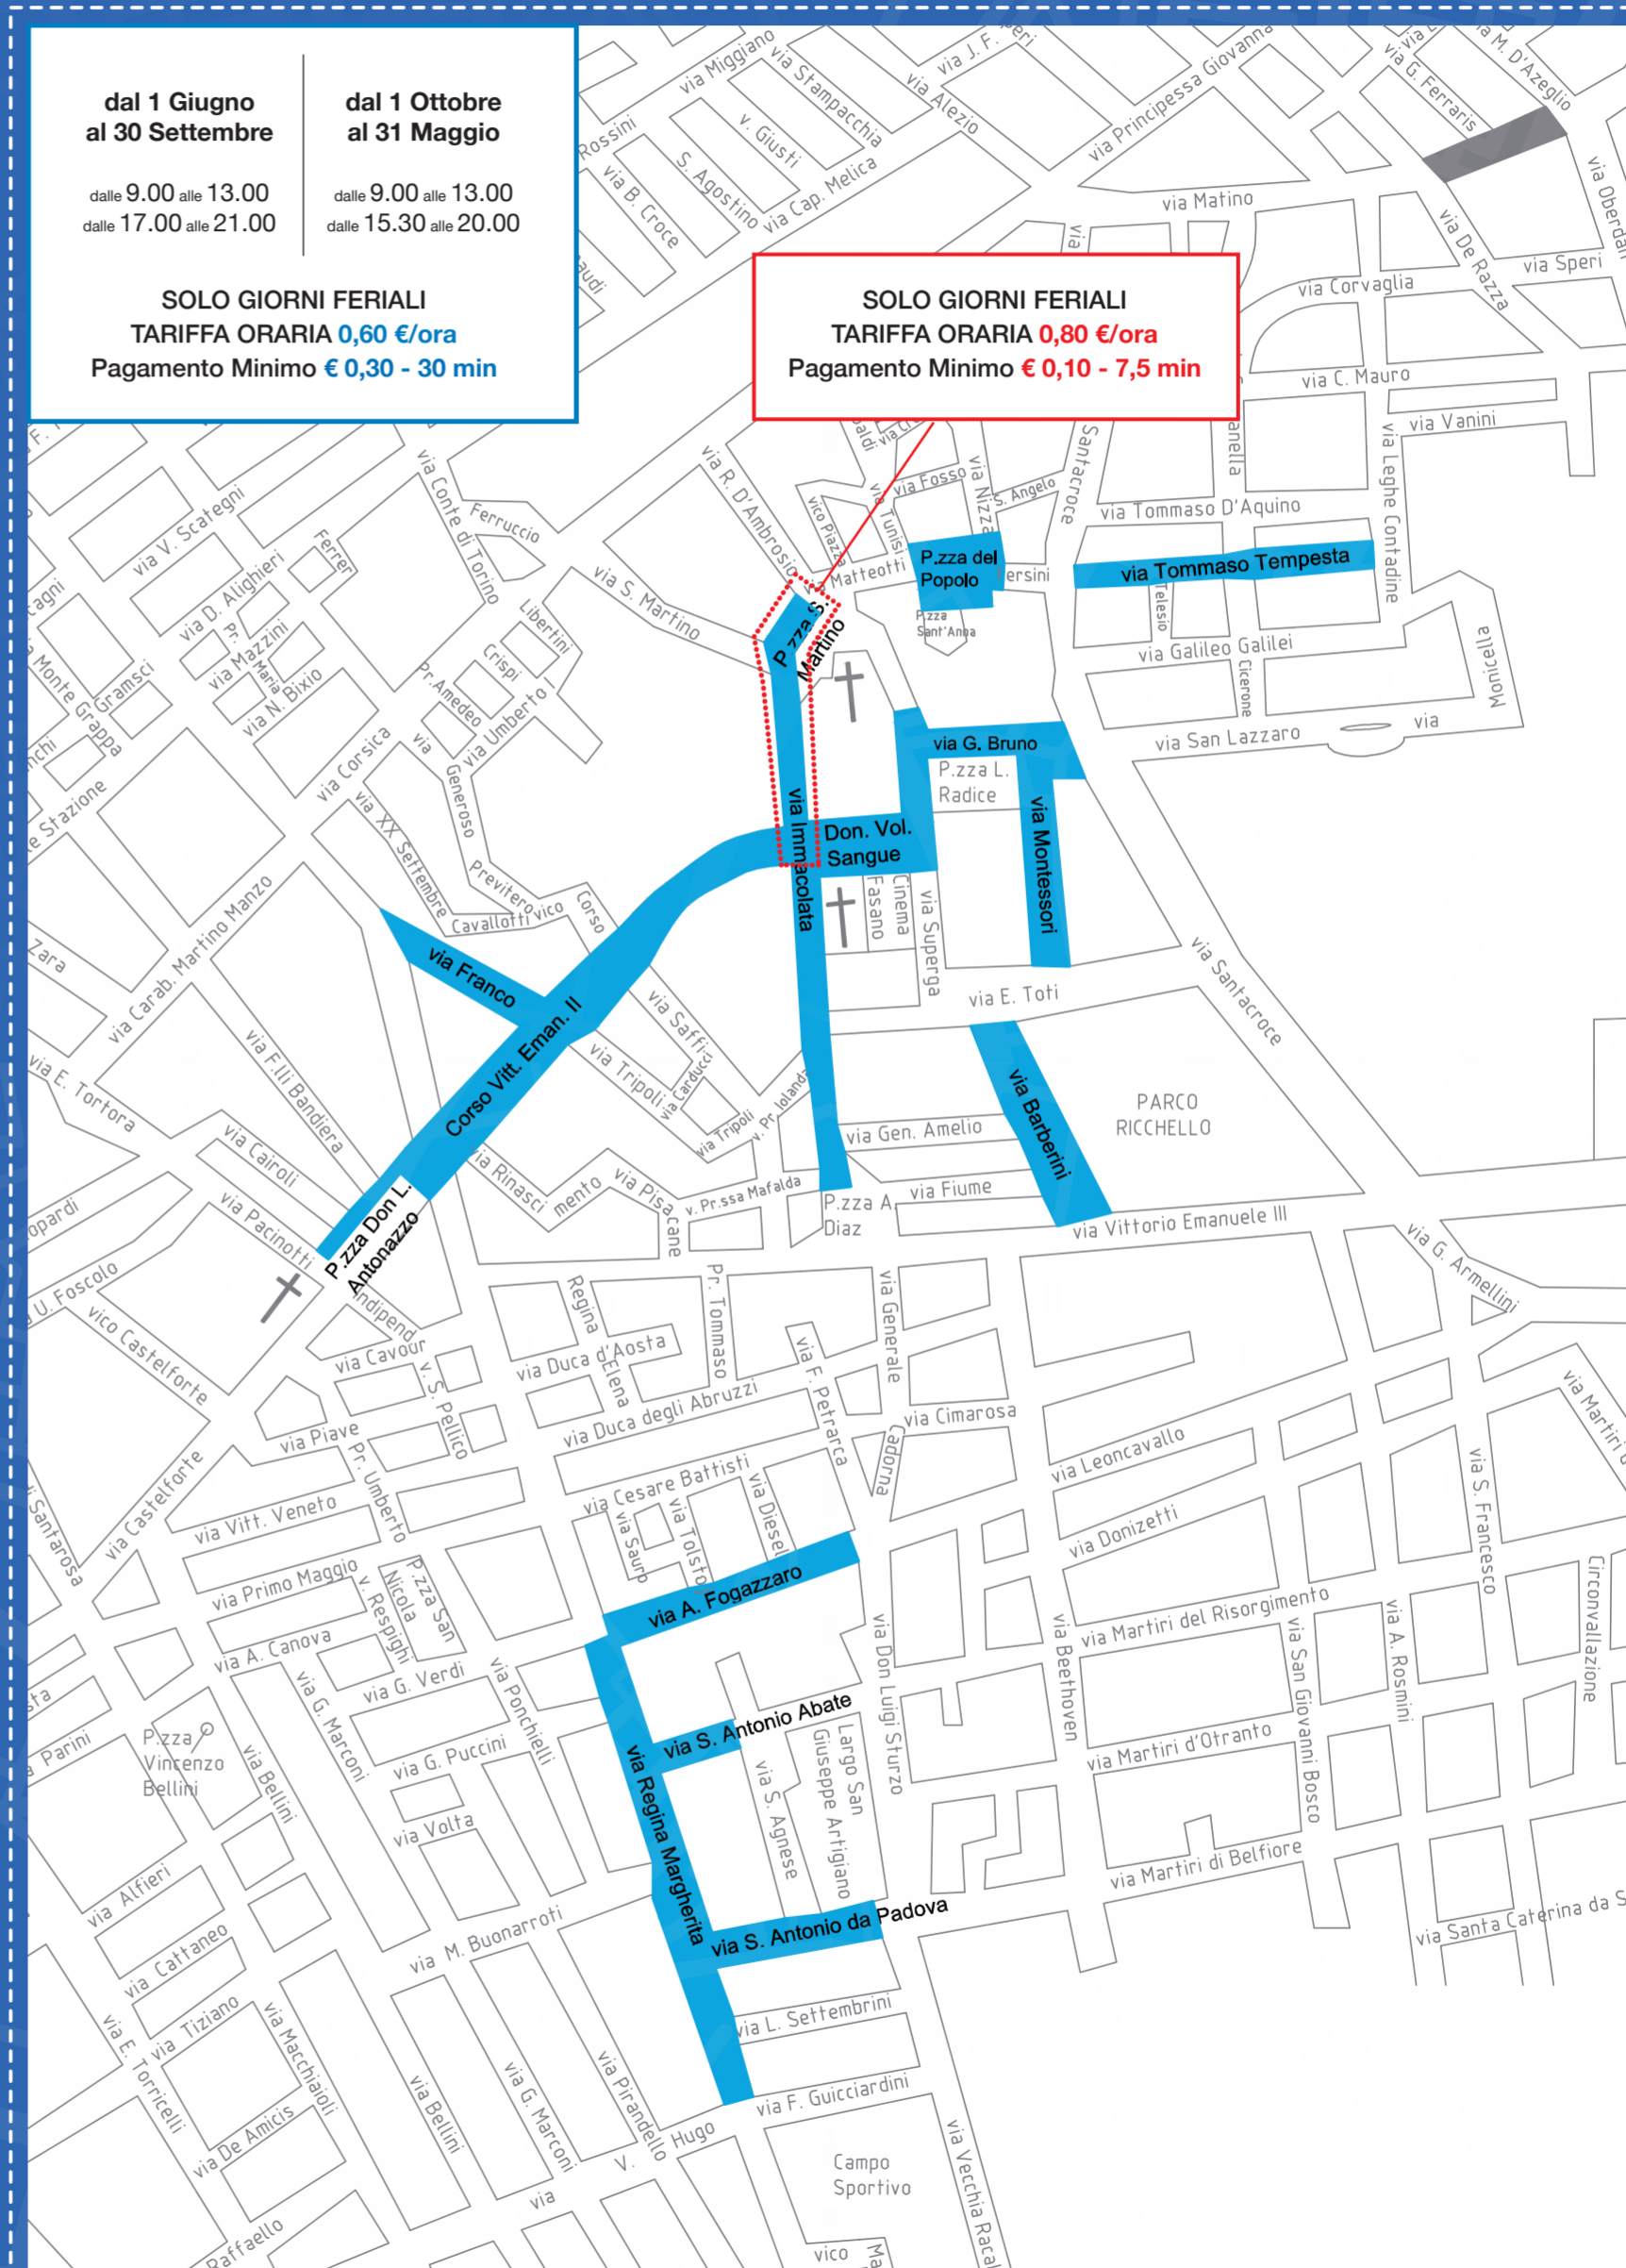

Mappa Centro Urbano Taviano

dal 1 Giugno al 30 Settembre

dalle 9.00 alle 13.00
dalle 17.00 alle 21.00

dal 1 Ottobre al 31 Maggio

dalle 9.00 alle 13.00
dalle 15.30 alle 20.00

SOLO GIORNI FERIALI
TARIFFA ORARIA **0,60 €/ora**
Pagamento Minimo **€ 0,30 - 30 min**

SOLO GIORNI FERIALI
TARIFFA ORARIA **0,80 €/ora**
Pagamento Minimo **€ 0,10 - 7,5 min**