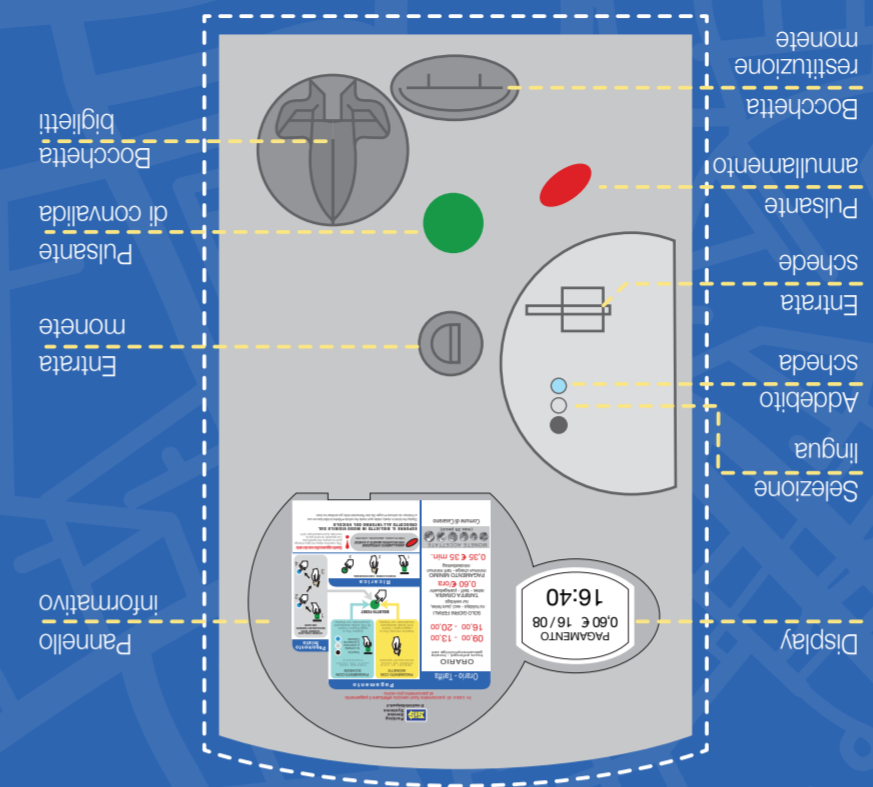

CERTIFICATO N° 976/98
E-mail: sismail@tin.it - http://www.sispark.it
TEL. (075) 605.195 - 605.192 - TELEFAX (075) 6059381
VIA T.TASSO, 12 - FRAZ. MANTIGNANA - 06073 CORCIANO (PG) ITALIA
S.I.S. s.r.l.

FUNZIONI GENERALI

MONETE ACCETTATE